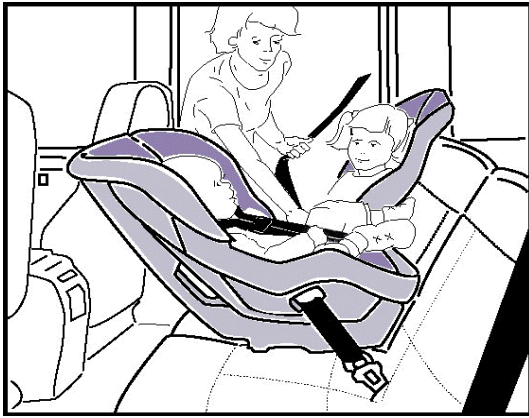

安全乘載兒童計劃

托兒界兒童乘客 安全須知

你知不知道：

- 有關兒童安全座椅的新法呢？
- 兒童受傷和死亡的主要原因之一是汽車意外呢？
- 什麼是輔助椅？

你是否：

- 在托兒工作中需要開車乘載孩子呢？接送他們來往學校？前往戶外活動呢？
- 關心孩子乘車時是否安全呢？
- 想為其他人提供準確的安全資料呢？

安全乘載兒童計劃可以幫助你：

- 討論兒童安全座椅法律的改變
- 回答有關兒童乘客安全的問題
- 提供資料和資源供分發
- 為你連繫本地的兒童乘客安全專家

安全乘載兒童計劃 Safely on the Move in Child Care

6505 Alvarado Road #108, San Diego, CA 94120-5005

免費電話 (866) 700-7686 / 本地 (619) 594-4373